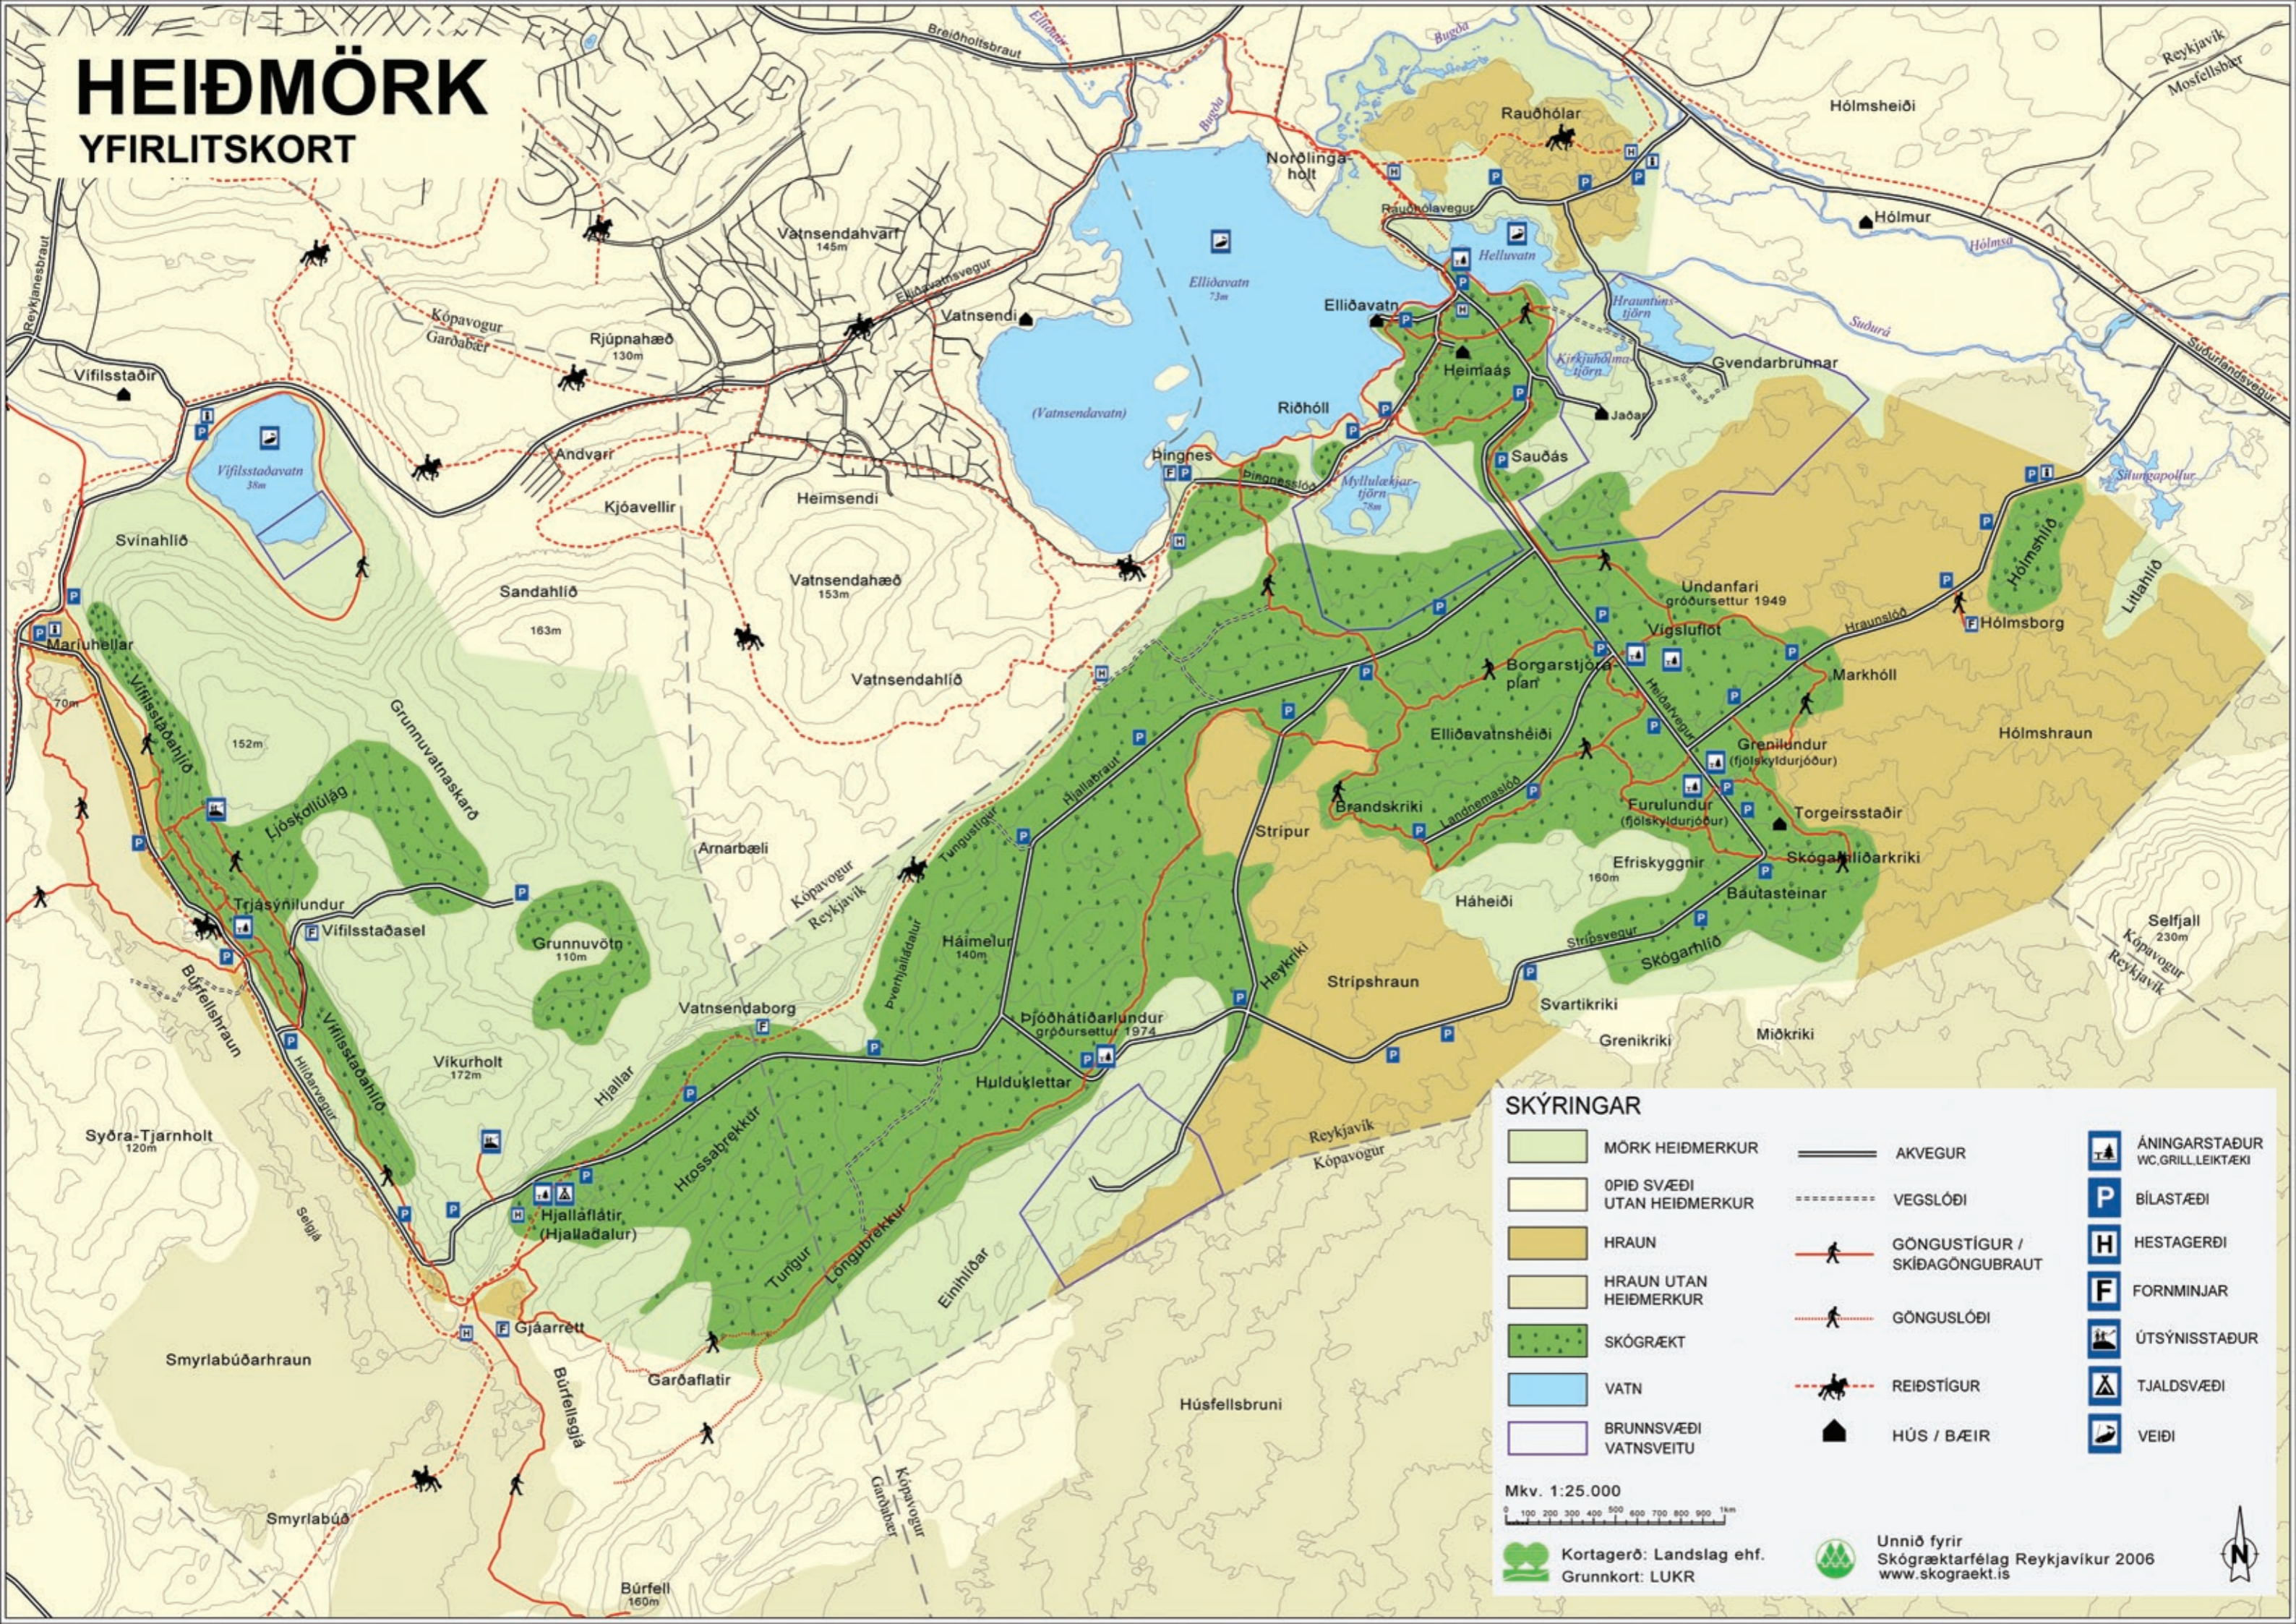

HEIÐMÖRK YFIRLITSKORT

SKÝRINGAR

- | | | | | | |
|--|-------------------------------|--|----------------------------------|--|--------------------------------------|
| | MÖRK HEIÐMERKUR | | AKVEGUR | | ÁNINGARSTAÐUR
WC, GRILL, LEIKTÆKI |
| | ÓPIÐ SVÆÐI
UTAN HEIÐMERKUR | | VEGSLÓÐI | | BÍLASTÆÐI |
| | HRAUN | | GÖNGUSTÍGUR /
SKÍÐAGÖNGUBRAUT | | HESTAGERÐI |
| | HRAUN UTAN
HEIÐMERKUR | | GÖNGUSLÓÐI | | FORNMINJAR |
| | SKÓGRÆKT | | REIÐSTÍGUR | | ÚTSÝNISSTAÐUR |
| | VATN | | HÚS / BÆIR | | TJALDSVÆÐI |
| | BRUNNSVÆÐI
VATNSVEITU | | VEIÐI | | |

Mkv. 1:25.000

Kortagerð: Landslag ehf.
 Grunnkort: LUKR

Unnið fyrir
 Skógræktarfélag Reykjavíkur 2006
www.skograekt.is